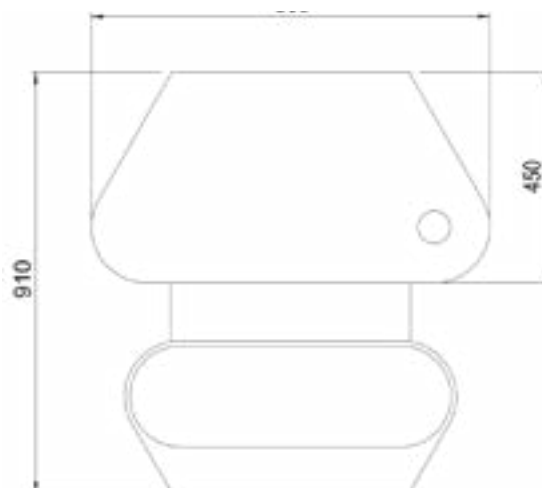

SOMA THREE kommer i en standardfärtpalett om 11 färger, framtagna för att spegla SOMAs småländska arv.

SOMA THREE

ARBETSSTATION

PRODUKTNAMN

Soma Three arbetsstation

PRODUKTNUMMER

SOMA3-1-GRANIT	SOMA3-1-LINGON	SOMA3-1-TJÄRN
SOMA3-1-HALLON	SOMA3-1-MOSSA	SOMA3-1-ÄNG
SOMA3-1-HIMMEL	SOMA3-1-SÖT	SOMA3-1-RÖNN
SOMA3-1-JORD	SOMA3-1-HALM	SOMA3-1-RALXXX

SKISS

DIMENSIONER

VARUMÄRKE

Soma

DESIGN

Studio Doms

MATERIAL

Stål: Varmförzinkad plåt och pulverlack med struktur