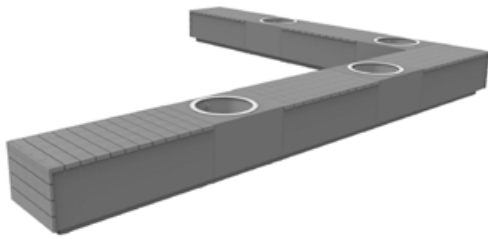

PRODUKTNAMN
FLOWERED L-form large

PRODUKTNUMMER
50 2301 B1

SKISS