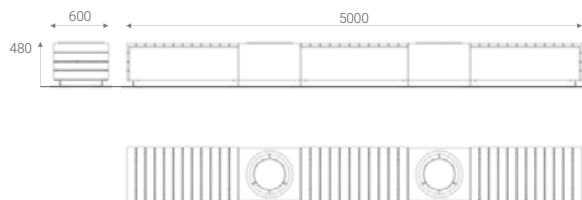

## FLOWERED BENCH

Rama in ett torg eller avgränsa och skapa rumslighet.

Med Flowered bench kombineras sittytor med grönska. Den består av bänkar och planteringskärl som moduleras till önskade L- och U-formationer eller till en enda lång blomstrande sittbänk.

# FLOWERED BENCH

LÅNGBÄNKAR FORMATIONER PLANTERINGSKÄRL

PRODUKTNAMN  
FLOWERED långbänk

PRODUKTNUMMER  
50 2200 B1

SKISS

DIMENSIONER

PRODUKTNAMN  
FLOWERED bred långbänk

PRODUKTNUMMER  
50 5150

SKISS

DIMENSIONER

PRODUKTNAMN  
FLOWERED L-form small

PRODUKTNUMMER  
50 2300 B1

SKISS

DIMENSIONER

PRODUKTNAMN  
FLOWERED L-form large

PRODUKTNUMMER  
50 2301 B1