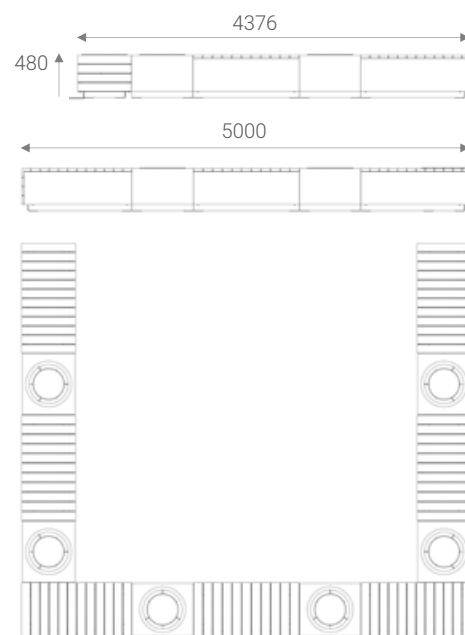

SKISS

DIMENSIONER

PRODUKTNAMN  
FLOWERED U-form

PRODUKTNUMMER  
20 2302 B