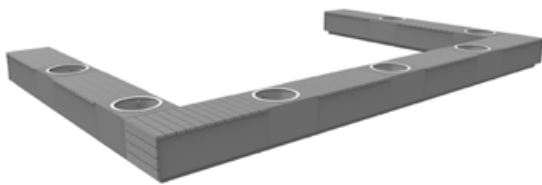

## FLOWERED BENCH

Rama in ett torg eller avgränsa och skapa rumslighet.

Med Flowered bench kombineras sittytor med grönska. Den består av bänkar och planteringskärl som moduleras till önskade L- och U-formationer eller till en enda lång blomstrande sittbänk.

SKISS

DIMENSIONER

PRODUKTNAMN  
FLOWERED U-form

PRODUKTNUMMER  
20 2302 B