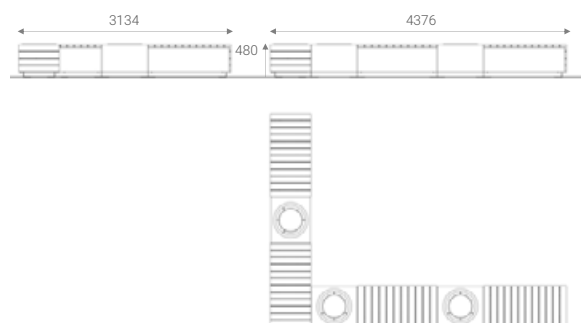

# FLOWERED BENCH

LÅNGBÄNKAR FORMATIONER PLANTERINGSKÄRL

PRODUKTNAMN  
FLOWERED långbänk

PRODUKTNUMMER  
50 2200 B1

SKISS

DIMENSIONER

PRODUKTNAMN  
FLOWERED bred långbänk

PRODUKTNUMMER  
50 5150

SKISS

DIMENSIONER

PRODUKTNAMN  
FLOWERED L-form small

PRODUKTNUMMER  
50 2300 B1

SKISS

DIMENSIONER

PRODUKTNAMN  
FLOWERED L-form large

PRODUKTNUMMER  
50 2301 B1