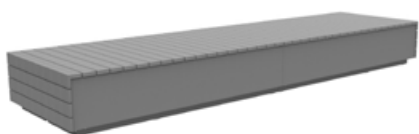

## FLOWERED BENCH

Rama in ett torg eller avgränsa och skapa rumslighet.

Med Flowered bench kombineras sittytor med grönska. Den består av bänkar och planteringskärl som moduleras till önskade L- och U-formationer eller till en enda lång blomstrande sittbänk.

# FLOWERED BENCH

LÅNGBÄNKAR FORMATIONER PLANTERINGSKÄRL

PRODUKTNAMN  
FLOWERED långbänk

PRODUKTNUMMER  
50 2200 B1

SKISS

DIMENSIONER

PRODUKTNAMN  
FLOWERED bred långbänk

PRODUKTNUMMER  
50 5150

SKISS

DIMENSIONER

PRODUKTNAMN  
FLOWERED L-form small

PRODUKTNUMMER  
50 2300 B1

SKISS

DIMENSIONER

PRODUKTNAMN  
FLOWERED L-form large

PRODUKTNUMMER  
50 2301 B1