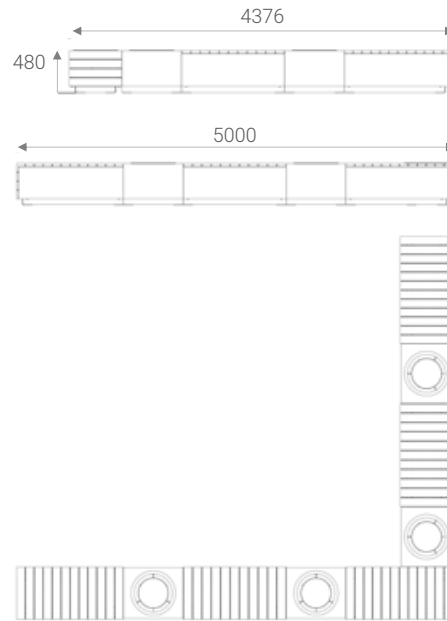

DIMENSIONER