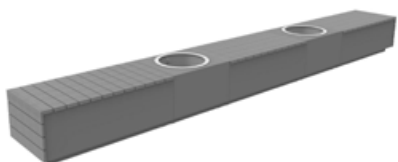

## FLOWERED BENCH

Rama in ett torg eller avgränsa och skapa rumslighet.

Med Flowered bench kombineras sittytor med grönska. Den består av bänkar och planteringskärl som moduleras till önskade L- och U-formationer eller till en enda lång blomstrande sittbänk.

# FLOWERED BENCH

LÅNGBÄNKAR FORMATIONER PLANTERINGSKÄRL

PRODUKTNAMN  
FLOWERED långbänk

PRODUKTNUMMER  
50 2200 B1

SKISS

DIMENSIONER

PRODUKTNAMN  
FLOWERED bred långbänk

PRODUKTNUMMER  
50 5150

SKISS

DIMENSIONER

PRODUKTNAMN  
FLOWERED L-form small

PRODUKTNUMMER  
50 2300 B1

SKISS

DIMENSIONER

PRODUKTNAMN  
FLOWERED L-form large

PRODUKTNUMMER  
50 2301 B1