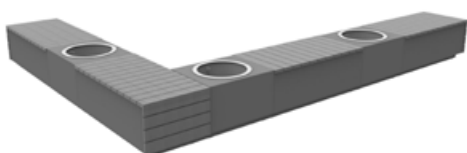

## FLOWERED BENCH

Rama in ett torg eller avgränsa och skapa rumslighet.

Med Flowered bench kombineras sittytor med grönska. Den består av bänkar och planteringskärl som moduleras till önskade L- och U-formationer eller till en enda lång blomstrande sittbänk.

# FLOWERED BENCH

LÅNGBÄNKAR FORMATIONER PLANTERINGSKÄRL

PRODUKTNAMN  
FLOWERED långbänk

PRODUKTNUMMER  
50 2200 B1

SKISS

DIMENSIONER

PRODUKTNAMN  
FLOWERED bred långbänk

PRODUKTNUMMER  
50 5150

SKISS

DIMENSIONER

PRODUKTNAMN  
FLOWERED L-form small

PRODUKTNUMMER  
50 2300 B1

SKISS

DIMENSIONER

PRODUKTNAMN  
FLOWERED L-form large

PRODUKTNUMMER  
50 2301 B1

SKISS

DIMENSIONER

PRODUKTNAMN  
FLOWERED U-form

PRODUKTNUMMER  
20 2302 B