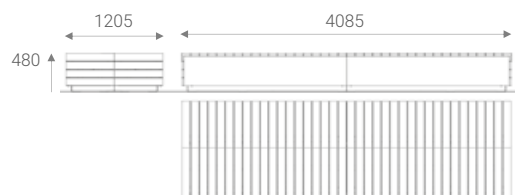

# FLOWERED BENCH

LÅNGBÄNKAR FORMATIONER PLANTERINGSKÄRL

PRODUKTNAMN  
FLOWERED långbänk

PRODUKTNUMMER  
50 2200 B1

SKISS

DIMENSIONER

PRODUKTNAMN  
FLOWERED bred långbänk

PRODUKTNUMMER  
50 5150

SKISS

DIMENSIONER

PRODUKTNAMN  
FLOWERED L-form small

PRODUKTNUMMER  
50 2300 B1

SKISS

DIMENSIONER

PRODUKTNAMN  
FLOWERED L-form large

PRODUKTNUMMER  
50 2301 B1